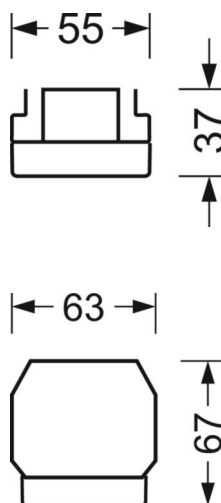

## TECHNIKA ŚWIETLNA

Wyposażenie	LED, współczynnik oddawania barw/kolor światła CRI ≥ 80 / 4000K
Tolerancja koloru (MacAdam)	3SDCM
Bezpieczeństwo fotobiologiczne (Oprawa)	RG1
Nominalny strumień świetlny	11675lm
Trwałość LED	50000h L80/B10 (Tq 25°C)
Wydajność oprawy	171lm/W
Kąt rozsyłu światła	40° (C0) / 85° (C90)
UGR pop./pod.	21.1 / 23.1

## DEEP-LINK

<https://www.regiolux.de/pl/article/18524404150>

Odnośnik	LED 12000lm 840
ηLB	100 %
Φ ↓/↑	99 % / 1 %
UGR pop./pod.	21.1 / 23.1

**MECHANIKA**

<b>Kolor obudowy</b>	biały beskidzki RAL 9016
<b>Wymiary (DxSzxW/ŚrxW)</b>	1531mm x 55mm x 37mm
<b>Masa (netto)</b>	2kg
<b>Rodzaj montażu</b>	Montaż systemu szyn nośnych, Instalacja szyny montażowej na suficie, Montaż szyny montażowej na suficie w systemie T, Zespół szyny montażowej wahadła na łańcuchu, Wahadłowy montaż szyny na stalowym kablu

**Wymiary**

<b>L</b>	1531 mm	Długość
<b>B</b>	55 mm	Szerokość
<b>H</b>	37 mm	Wysokość