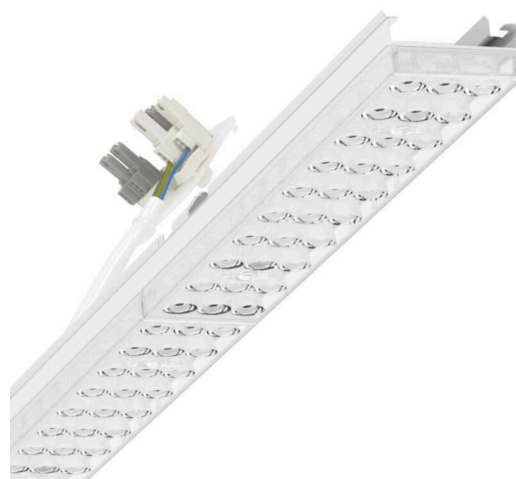

Element nośny zmienny - Individual.Lens.Optic - bezpośredni wąskostrumieniowy - jednolity wygląd

Element nośny z ocynkowanej, profilowanej blachy stalowej z powierzchnią pokrytą żywicą poliestrową. Beznarzędziowe mocowanie z utrzymanymi w stylistyce oprawy zapieczętowanymi na wcisk chroni przed kradzieżą i demontażem. Zmienne ustawienie w szynie nośnej. Kolor korpusu biały beskidzki RAL 9016; Rozsył światła bezpośredni wąskostrumieniowy poprzez Individual.Lens.Optic z tworzywa sztucznego PMMA, Rozsył światła bezpośredni, bardzo wąskostrumieniowy z rozjaśnieniem regału poprzez optykę Individual.Lens.Optic z tworzywa sztucznego PMMA. Pojedyncza optyka soczewkowa usprawnia montaż i sprzyja utrzymaniu czystości dzięki łatwości przecierania powierzchni. Rytm 3-rzędowego ustawienia LED jest w obrębie elementu nośnego idealnie ze sobą zharmonizowany i zapewnia jednorodny wygląd w obiekcie., UGR (4H/8H) 23.1. Przewody termoodporne łącznie z przewodem podłączeniowym 1 m i wtyczką szybkozłączki z beznarzędziowym wstępnym wyborem faz oraz palcem wyszukiwania. Są wymienne, mogą być modernizowane i dzięki adaptacji do przyszłych wymagań przedłużają okres eksploatacji całej instalacji.

## DEEP-LINK

<https://www.regiolux.de/pl/article/18524404150>

Odnośnik	LED 12000lm 840
ηLB	100 %
Φ ↓/↑	99 % / 1 %
UGR pop./pod.	21.1 / 23.1

**MECHANIKA**

<b>Kolor obudowy</b>	biały beskidzki RAL 9016
<b>Wymiary (DxSzxW/ŚrxW)</b>	1531mm x 55mm x 37mm
<b>Masa (netto)</b>	2kg
<b>Rodzaj montażu</b>	Montaż systemu szyn nośnych, Instalacja szyny montażowej na suficie, Montaż szyny montażowej na suficie w systemie T, Zespół szyny montażowej wahadła na łańcuchu, Wahadłowy montaż szyny na stalowym kablu