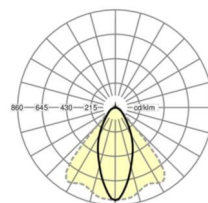

CHARAKTERYSTYKA

Numer katalogowy	18524404150
Numer EAN	4020863358342
Numer taryfy celnej	94051190
Znak jakości	IP 20, Klasa ochronności I, ENEC10 VDE, F, HACCP DIN10500/Żywność/IFS-przydatność do zastosowania/BRC, Indoor, CE
Klasa odporności IK	IK03 (-20°C bis 25°C)
Temperatura otoczenia	ta -20°C do 25°C
Okres gwarancji	5 lata
Możliwość dofinansowania ze środków państwowych	BEG – dofinansowanie do domów energooszczędnych (ważne tylko dla Niemiec)

ELEKTROTECHNIKA

Zasilacz	Elektroniczny sterownik (1 szt.)
Moc systemowa	68W
Napięcie sieciowe	230V/50Hz
Automat z bezpiecznikami (prąd rozruchowy)	10 szt./B10, 16 szt./B16, 10 szt./C10, 16 szt./C16
Klasa efektywności energetycznej/Źródło światła	C

TECHNIKA ŚWIETLNA

Wyposażenie	LED, współczynnik oddawania barw/kolor światła CRI ≥ 80 / 4000K
Tolerancja koloru (MacAdam)	3SDCM
Bezpieczeństwo fotobiologiczne (Oprawa)	RG1
Nominalny strumień świetlny	11675lm
Trwałość LED	50000h L80/B10 (Tq 25°C)
Wydajność oprawy	171lm/W
Kąt rozsyłu światła	40° (C0) / 85° (C90)
UGR pop./pod.	21.1 / 23.1

DEEP-LINK

<https://www.regiolux.de/pl/article/18524404150>

Odnośnik	LED 12000lm 840
ηLB	100 %
Φ ↓/↑	99 % / 1 %
UGR pop./pod.	21.1 / 23.1